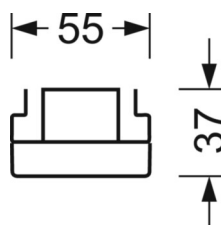

Механика

цвет корпуса	белый стандартный для электротехники RAL 9016
размеры (LxWxH/DxH)	1531mm x 55mm x 37mm
вес (нетто)	2kg
Вид монтажа	сборка трековых систем, световая структура

DEEP-LINK

<https://www.regiolux.de/ru/article/19435004120>

Ссылка	LED 9000lm 830
ηLB	100 %
Φ ↓/↑	98 % / 2 %
UGR поп./вдоль	19.5 / 19.7

размеры

L	1531 mm	Длина
B	55 mm	Ширина
H	37 mm	Высота