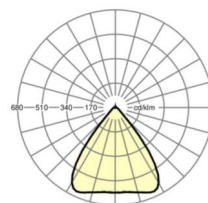

Механика

цвет корпуса	белый стандартный для электротехники RAL 9016
размеры (LxWxH/DxH)	1531mm x 55mm x 37mm
вес (нетто)	2kg
Вид монтажа	сборка трековых систем, световая структура

DEEP-LINK

<https://www.regiolux.de/ru/article/19435004120>

Ссылка	LED 9000lm 830
ηLB	100 %
Φ ↓/↑	98 % / 2 %
UGR поп./вдоль	19.5 / 19.7

размеры

L	1531 mm	Длина
B	55 mm	Ширина
H	37 mm	Высота