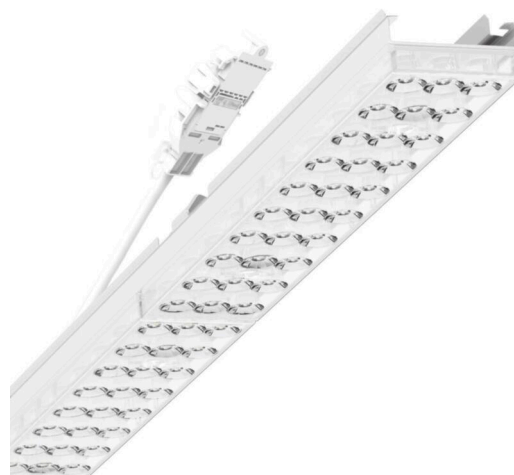

прибородержатель переменный - Individual.Lens.Optic - прямой свет, узко- и широконаправленный - без видимых стыков

Ламподержатель из оцинкованного стального профиля, поверхность покрыта лаком на полиэфирной смоле. Крепление без инструментов с нажимными затворами, встроенными в конструкцию, обеспечивают защиту от кражи и взлома. В несущей трековой шине позиционируется по-разному. Цвет корпуса белый стандартный для электротехники RAL 9016; Прямой узко и широко направленный свет, распространяющийся через линзу «Individual.Lens.Optic» из пластика ПММА. Оптика отдельных линз делает сборку и установку предельно удобными, плоскость легко чистится. Тройные ряды из отдельных линз и лампо-/прибородержатели, идеально согласованные между собой, обеспечивают цельный вид без стыков и неравномерностей Подключение к электросети через присоединительный провод длиной 1 м для свободного позиционирования прибородержателя в световой полосе и 3-полюсную втычную деталь для быстрой сборки со свободным выбором фаз. Сменные блоки, позволяющие легко модернизировать освещение, существенно продлевают срок службы всей осветительной установки.

Механика

цвет корпуса	белый стандартный для электротехники RAL 9016
размеры (LxWxH/DxH)	1531mm x 55mm x 37mm
вес (нетто)	2kg
Вид монтажа	сборка трековых систем, световая структура

DEEP-LINK

<https://www.regiolux.de/ru/article/19435004120>

Ссылка	LED 9000lm 830
ηLB	100 %
Φ ↓/↑	98 % / 2 %
UGR поп./вдоль	19.5 / 19.7

размеры

L	1531 mm	Длина
B	55 mm	Ширина
H	37 mm	Высота